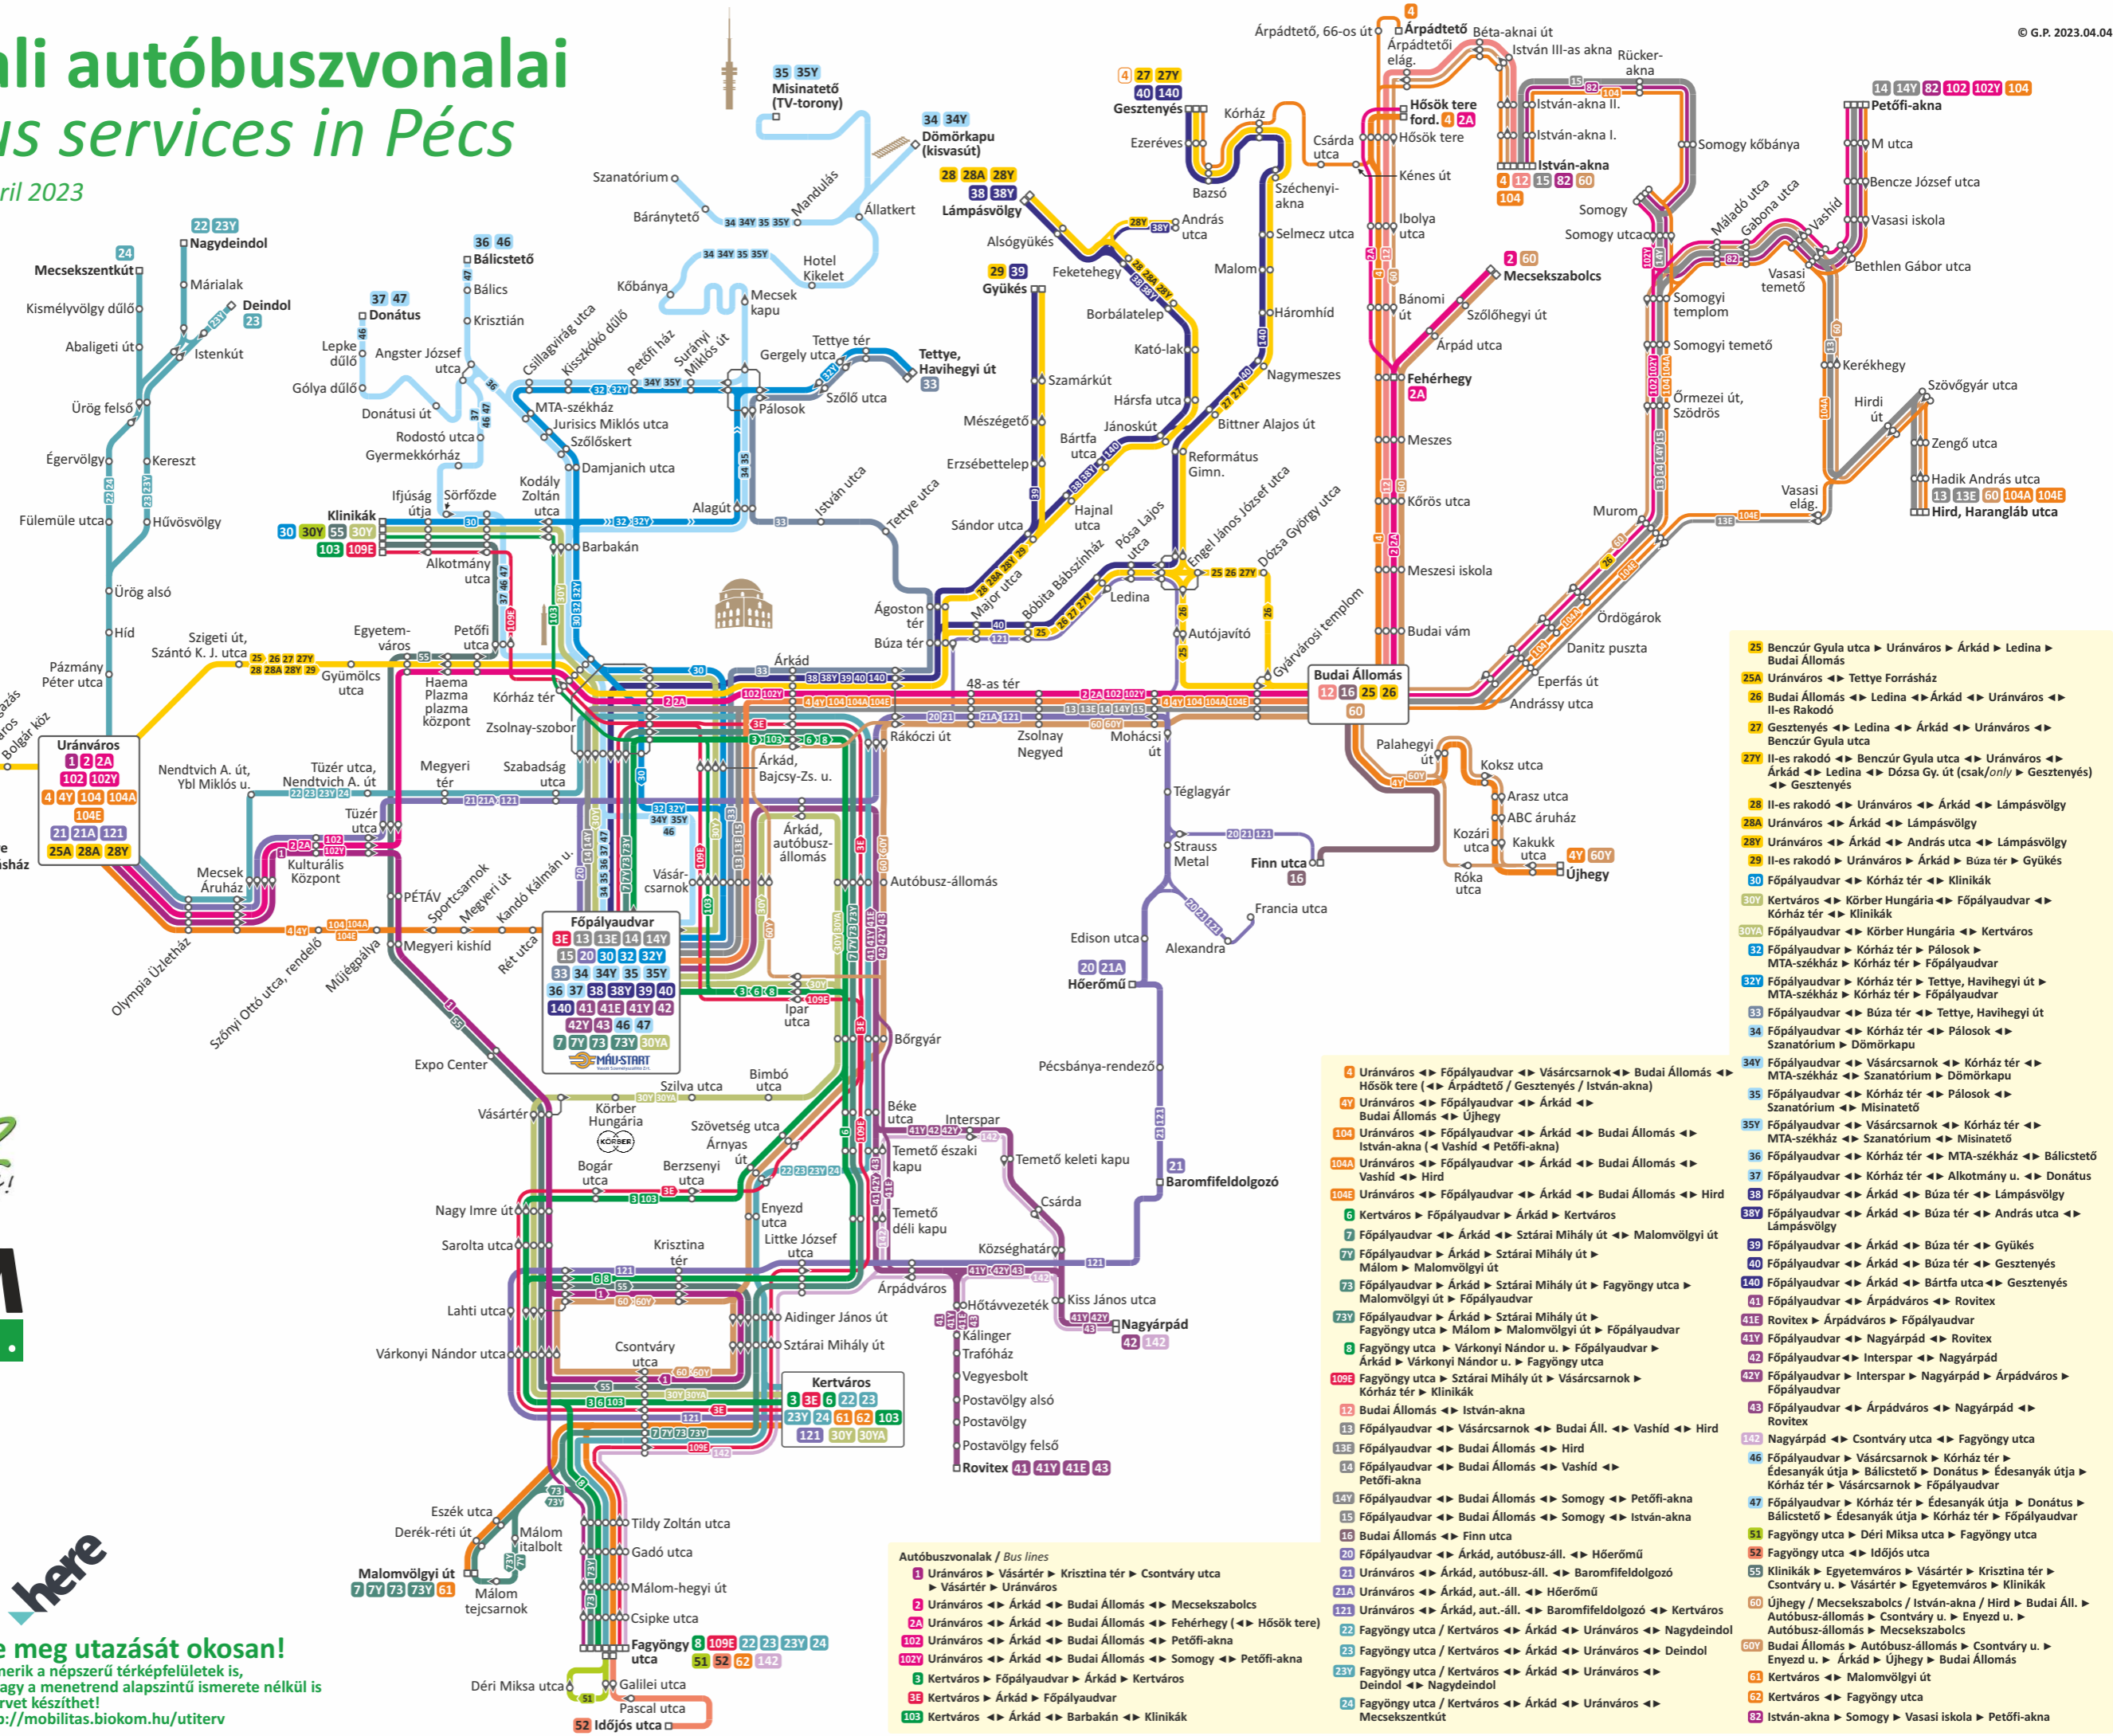

Pécs nappali autóbuszvonalai

Daytime bus services in Pécs

2023. április 6-tól / from 6 April 2023

Végállomás vonalszámmal
Terminus with route number

Megállóhely
Stop

Egyirányú megálló
One-way stop

Il-es rakodó
Cserkúti tető
Cserkúti csarda
Pellérdi elág.
Kurgató dűlő
Soft Flow
Kutatóközp.

25 27
Benczúr Gyula utca
Kovács Béla utca
Patacsi Kultúrház
Patacsi elágazás
Rácváros
Bolgár köz

25A
Bázis út
Nagy-Berki út

21 21A 121
Tettye Forrásház
25A

TükeBUSZ
Együtt célba érünk!

Tervezze meg utazását okosan!
Járatinkat ismerik a népszerű térkép felületek is, így a hálózat vagy a menetrend alapszintű ismerete nélkül is részletes útitervet készíthet!
Részletek: <http://mobilitas.biokom.hu/utiterv>

- Autóbuszvonalak / Bus lines**
- 1 Uránváros ► Vásártér ► Krisztina tér ► Csontváry utca ► Vásártér ► Uránváros
 - 2 Uránváros ◄► Árkád ◄► Budai Állomás ◄► Mecsekszabolcs
 - 2A Uránváros ◄► Árkád ◄► Budai Állomás ◄► Fehérhegy (◄► Hősök tere)
 - 102 Uránváros ◄► Árkád ◄► Budai Állomás ◄► Petőfi-akna
 - 102Y Uránváros ◄► Árkád ◄► Budai Állomás ◄► Somogy ◄► Petőfi-akna
 - 3 Kertváros ► Főpályaudvar ► Árkád ► Kertváros
 - 3E Kertváros ► Árkád ► Főpályaudvar
 - 103 Kertváros ◄► Árkád ◄► Barbakán ◄► Klinikák